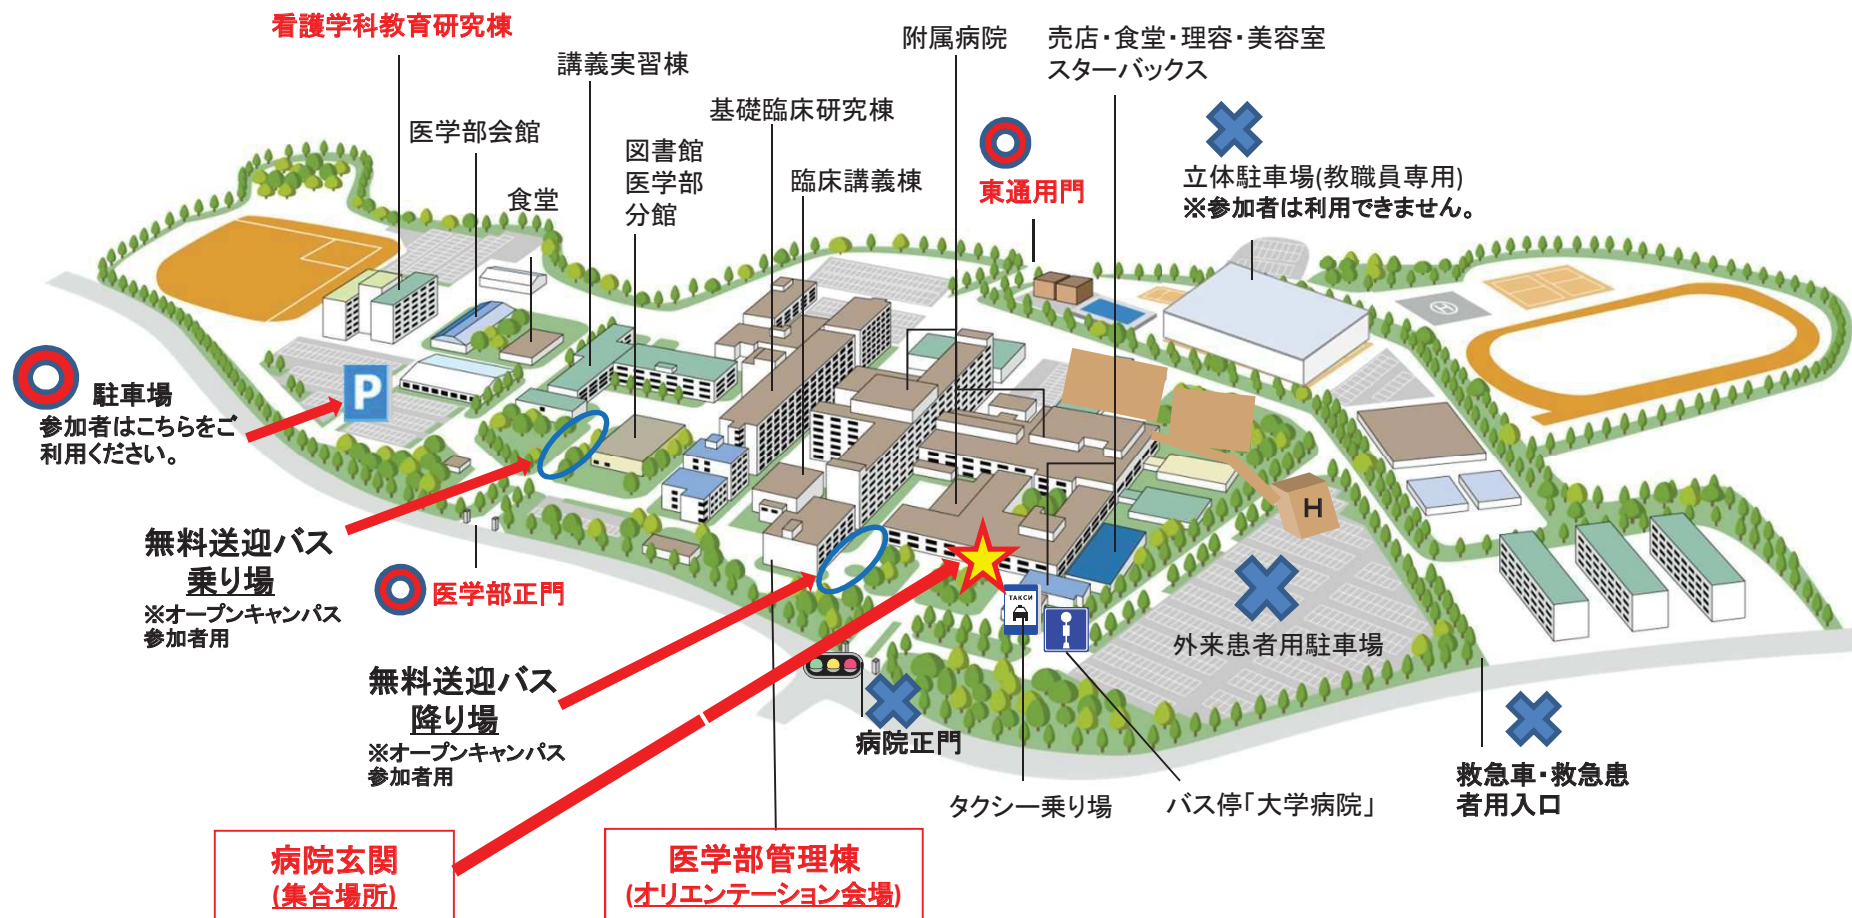

# 三木町医学部キャンパス

自家用車をご利用の場合

利用可

利用不可

※同日に他学科のオープンキャンパスが開催されています。

8月2日(水)

・医学科 9:30 ~ 12:45

・臨床心理学科 14:00 ~ 15:35